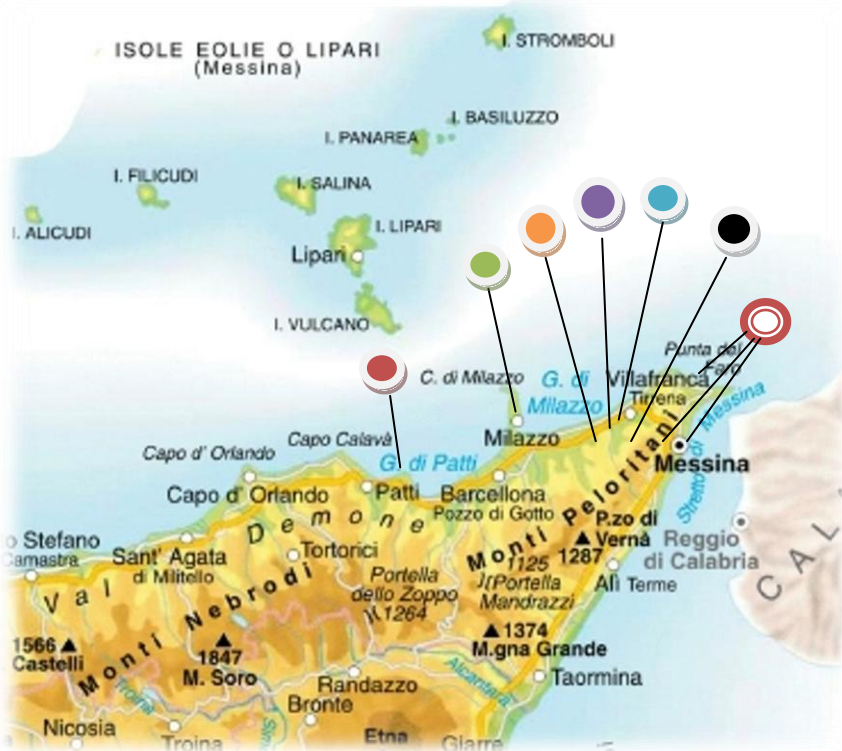

VACANZE IN BICICLETTA

ITINERARI TURSTICI ALLA SCOPERTA DEL PATRIMONIO CULTURALE NELLO "SCRIGNO" DELLA SICILIA ORIENTALE
 DALL'ARABO NORMANNO AL SETTECENTO, AI LUOGHI DEL LIBERTY, ALL'ARCHEOLOGIA INDUSTRIALE
 STORIE, COSTUMI, TRADIZIONI POPOLARI E SAPORI DEI BORGHI DEL NAUOCO
(percorsi cicloturistici con visite guidate)

Periodi:

- 11-12-13-14 maggio 2023
- 18-19-20-21 maggio 2023
- 25-26-27-28 maggio 2023
- 5-6-7-8 ottobre 2023
- 12-13-14-15 ottobre 2023
- 19-20-21-22 ottobre 2023
- 26-27-28-29 ottobre 2023

Milazzo

Venetico

Spadafora

Rometta

Roccalvaldina

Tindari

Duomo di Messina

Ganzirri - Torre Faro - Capo Peoloro

Madonna del porto